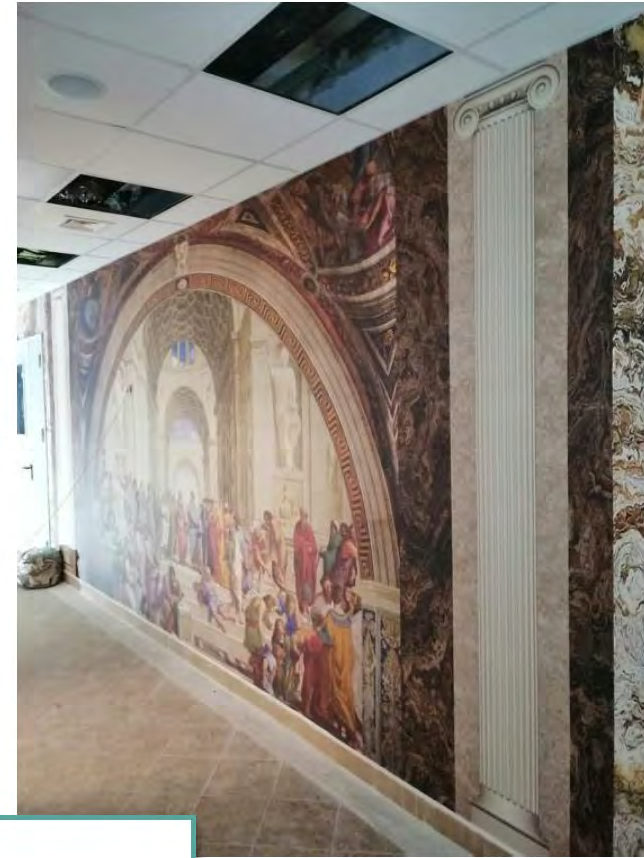

Где применять: офис, коворкинг, салон красоты, магазин, шоу-рум

Виниловые обои Durafort

Голландия

Текстуры «Холст», «Песок», «Штукатурка», бумажная основа, ширина 130 см

Насыщенная яркая цветопередача, плотное наружное покрытие, легко моются, антигрибковая пропитка.

Производственные мощности
5000 м² в сутки

155 000 м² обоев в месяц

Производственная база

УФ-печать: глубокие фрески, мебельные фасады, двери, постеры, картины.

Производственная база

Позволяет производить интерьерный декор любой сложности.

Мы делали: картины высотой 2 метра, абажуры, чехлы для мебели, вазы, стеклянные витражи, шторы и т.д.

ОБОИ как искусство

ONPRINT

Более **120** видов
детских обоев карт

Лицей РАНХИГС

обои по эскизам архитектора О. НОГАЯ